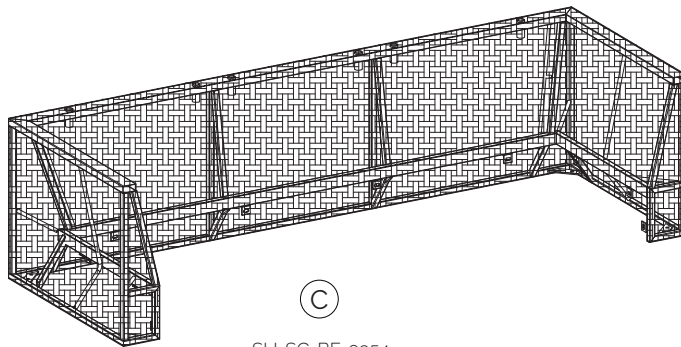

Per uso domestico

ΣΗΜΑΝΤΙΚΟ, ΦΥΛΑΞΤΕ ΓΙΑ ΜΕΛΛΟΝΤΙΚΗ ΑΝΑΦΟΡΑ: ΔΙΑΒΑΣΤΕ ΠΡΟΣΕΚΤΙΚΑ

Για Οικιακή Χρήση

LifestyleGarden®

Sustainable outdoor living

(A)

SU-SC-SP-0212
x3

(B)

SU-SC-ST-0518
x1

(C)

SU-SC-BF-0354
x1

(D)

HW-PL-06-439
(63x63x152)
x4

<p>1</p>  <p>HW-ST-07-062 (8,5x12,5x1,5) x8</p>	<p>2</p>  <p>HW-ST-07-054 (8,5x20x2) x18</p>	<p>3</p>  <p>HW-ST-02-052 (8x35) x18</p>
<p>4</p>  <p>HW-ST-03-042 (8x6) x18</p>	<p>5</p>  <p>HW-ST-18-007 (13x88) x1</p>	<p>6</p>  <p>HW-MM-18-026 (125) x1</p>

20 min

LifestyleGarden®

Sustainable outdoor living

1

<p>1</p>  <p>HW-ST-07-062 (8.5x12.5x15) x8</p>	<p>2</p>  <p>HW-ST-07-054 (8.5x20x2) x18</p>
<p>3</p>  <p>HW-ST-02-052 (8x35) x18</p>	<p>4</p>  <p>HW-ST-03-042 (8x6) x18</p>
<p>5</p>  <p>HW-ST-18-007 (13x88) x1</p>	<p>6</p>  <p>HW-MM-18-026 (125) x1</p>