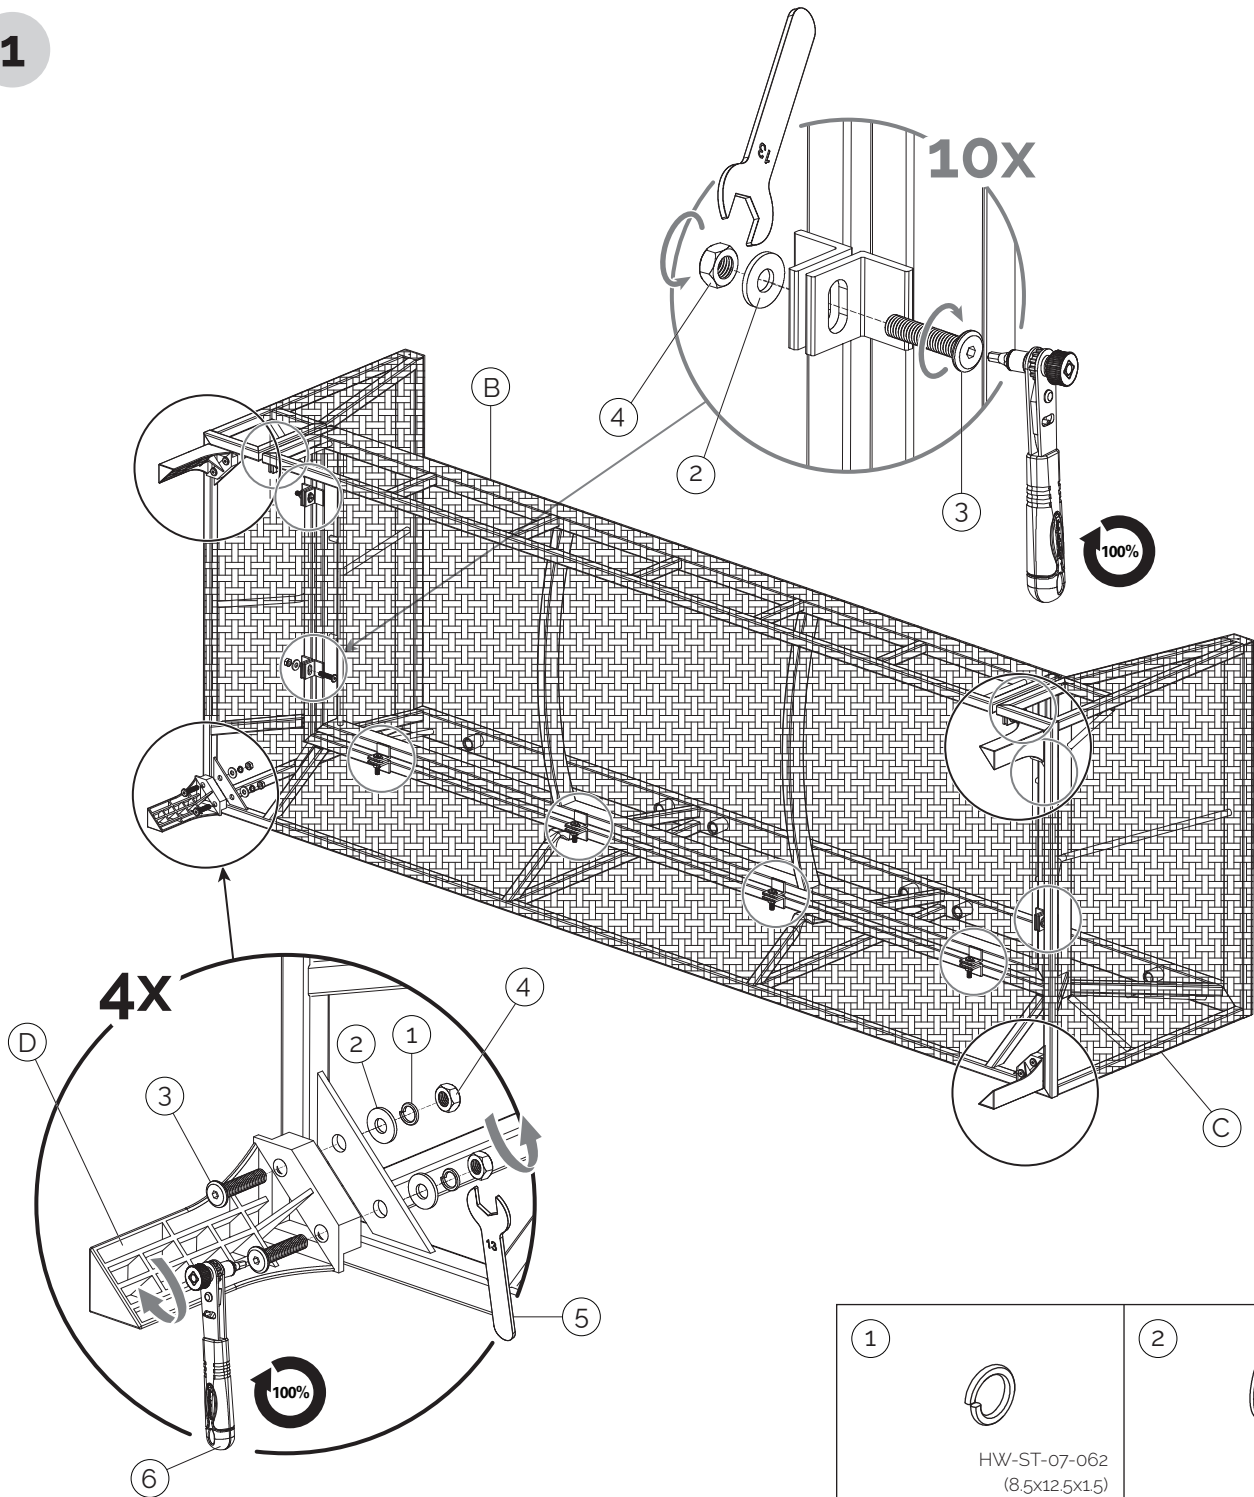

SU-SC-ST-0518
x1

(C)

SU-SC-BF-0354
x1

(D)

HW-PL-06-439
(63x63x152)
x4

<p>1</p>  <p>HW-ST-07-062 (8,5x12,5x1,5) x8</p>	<p>2</p>  <p>HW-ST-07-054 (8,5x20x2) x18</p>	<p>3</p>  <p>HW-ST-02-052 (8x35) x18</p>
<p>4</p>  <p>HW-ST-03-042 (8x6) x18</p>	<p>5</p>  <p>HW-ST-18-007 (13x88) x1</p>	<p>6</p>  <p>HW-MM-18-026 (125) x1</p>

20 min

LifestyleGarden®

Sustainable outdoor living

1

<p>1</p>  <p>HW-ST-07-062 (8.5x12.5x15) x8</p>	<p>2</p>  <p>HW-ST-07-054 (8.5x20x2) x18</p>
<p>3</p>  <p>HW-ST-02-052 (8x35) x18</p>	<p>4</p>  <p>HW-ST-03-042 (8x6) x18</p>
<p>5</p>  <p>HW-ST-18-007 (13x88) x1</p>	<p>6</p>  <p>HW-MM-18-026 (125) x1</p>