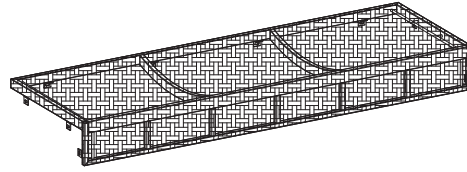

Per uso domestico

ΣΗΜΑΝΤΙΚΟ, ΦΥΛΑΞΤΕ ΓΙΑ ΜΕΛΛΟΝΤΙΚΗ ΑΝΑΦΟΡΑ: ΔΙΑΒΑΣΤΕ ΠΡΟΣΕΚΤΙΚΑ

Για Οικιακή Χρήση

LifestyleGarden®

Sustainable outdoor living

(A)

SU-SC-SP-0212
x3

(B)

SU-SC-ST-0518
x1

(C)

SU-SC-BF-0354
x1

(D)

HW-PL-06-439
(63x63x152)
x4

<p>1</p>  <p>HW-ST-07-062 (8,5x12,5x1,5) x8</p>	<p>2</p>  <p>HW-ST-07-054 (8,5x20x2) x18</p>	<p>3</p>  <p>HW-ST-02-052 (8x35) x18</p>
<p>4</p>  <p>HW-ST-03-042 (8x6) x18</p>	<p>5</p>  <p>HW-ST-18-007 (13x88) x1</p>	<p>6</p>  <p>HW-MM-18-026 (125) x1</p>